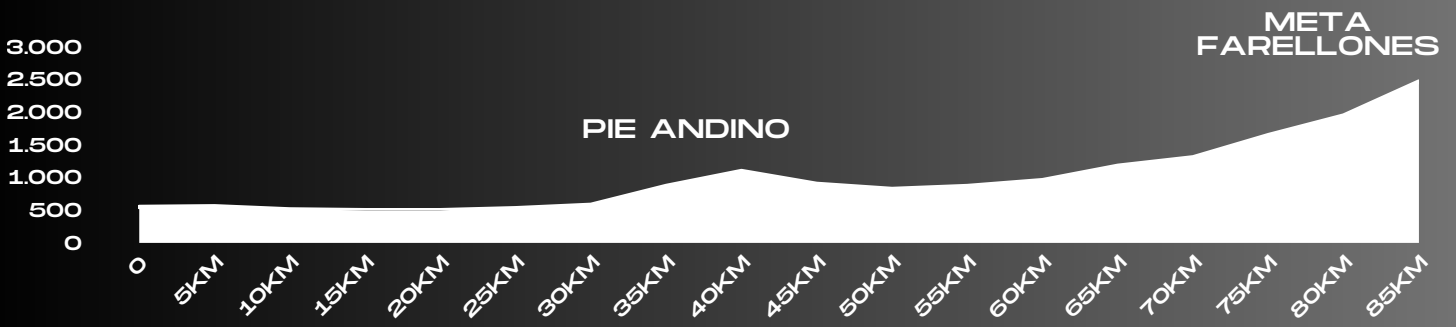

TRICOTA

GEL

BOLSO

ISOTÓNICO

CARAMAYOLA

NÚMERO

DESAFÍO GRAN SANTIAGO

ALTIMETRÍA

DINÁMICA DE CARRERA

MINUTO A MINUTO

- LARGAMOS A LAS 9 EN PUNTO.
- **EL USO DE LA TRICOTA DE CARRERA ES OBLIGATORIO.**
- ESTAREMOS RESGUARDADOS POR DOS CAMIONETAS PUNTA DE LANZA Y 15 MOTOS.
- PARTIREMOS EN DIRECCIÓN ORIENTE HASTA BAQUEDANO, DONDE CURVAREMOS A LA IZQUIERDA PARA CONTINUAR POR PÍO NONO.
- CONTINUAREMOS POR CALLE DOMÍNICA EN DIRECCIÓN NORTE, SIGUIENDO POR AV.PERÚ Y AV. EL SALTO HASTA LLEGAR A AV. AMÉRICO VESPUCIO.
- IREMOS CONTROLADOS HASTA LA CALETERA DE AV. AMÉRICO VESPUCIO, DONDE SE LIBERARÁ EL PELOTÓN.
- TENDREMOS DOS PUNTOS DE ABASTECIMIENTO, EN EL KM 47 (ABAJO DE PIE ANDINO) Y EN EL COMIENZO DE LA CURVA 14.
- EN EL SECTOR DE CHICUREO TENDRÉMOS EL KM REDBULL
- SE ESTIMA QUE LA PUNTA LLEGARÁ A META ANTES DE LAS 3 HORAS DE CARRERA, POR LO QUE EL HORARIO TOTAL DE CARRERA SERÁN 6 HORAS.
- TENDREMOS UNA PREMIACIÓN ARRIBA, PERO LA OFICIAL SERÁ EN MALL SPORT.
- RECUERDA LLEVAR TU KIT BÁSICO DE REPUESTO.